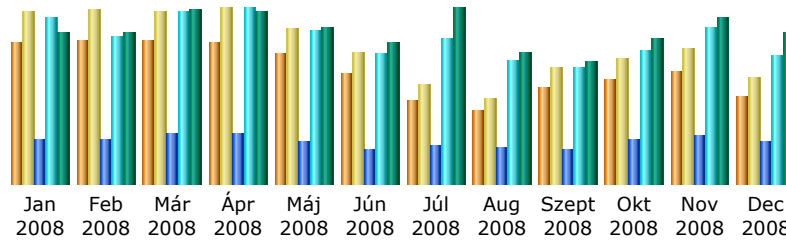

Utolsó frissítés: 2009 Feb 03 - 03:01

Statisztikai időszak:

Összesítés

Statisztikai időszak	Év 2008				
Első látogatás	2008 Jan 01 - 00:00				
Utolsó látogatás	2008 Dec 31 - 23:52				
	Egyedi látogató	Látogatások száma	Oldalak	Találatok	Adatmennyiség
Nézett forgalom *	<= 357730 Pontos érték nem áll rendelkezésre "éves" nézetben	431998 (1.2 látogatás/látogató)	943227 (2.18 oldalak/látogatás)	3253030 (7.53 találatok/látogatás)	67.92 GB (164.85 KB/látogatás)
Nem nézett forgalom *			825495	1026325	18.73 GB

* A "nem nézett forgalom" tartalmazza a robotok, férgek által lekért oldalakat illetve a speciális HTTP státuskódot generált kérések forgalmát.

Havi bontás

Hónap	Egyedi látogató	Látogatások száma	Oldalak	Találatok	Adatmennyiség
Jan 2008	36955	45036	82367	311714	5.57 GB
Feb 2008	37563	45791	82919	275114	5.55 GB
Már 2008	37643	45369	93775	319549	6.46 GB
Ápr 2008	37128	46002	92205	326552	6.37 GB
Máj 2008	34053	40864	76382	285810	5.82 GB
Jún 2008	28806	34277	63854	239875	5.24 GB
Júl 2008	21532	25741	72346	269536	6.48 GB
Aug 2008	19003	22348	65920	231298	4.83 GB
Szept 2008	25414	30617	65044	217677	4.52 GB
Okt 2008	27431	32850	79835	247658	5.37 GB
Nov 2008	29208	35448	89648	292224	6.16 GB
Dec 2008	22994	27655	78932	236023	5.55 GB
Összesen	357730	431998	943227	3253030	67.92 GB